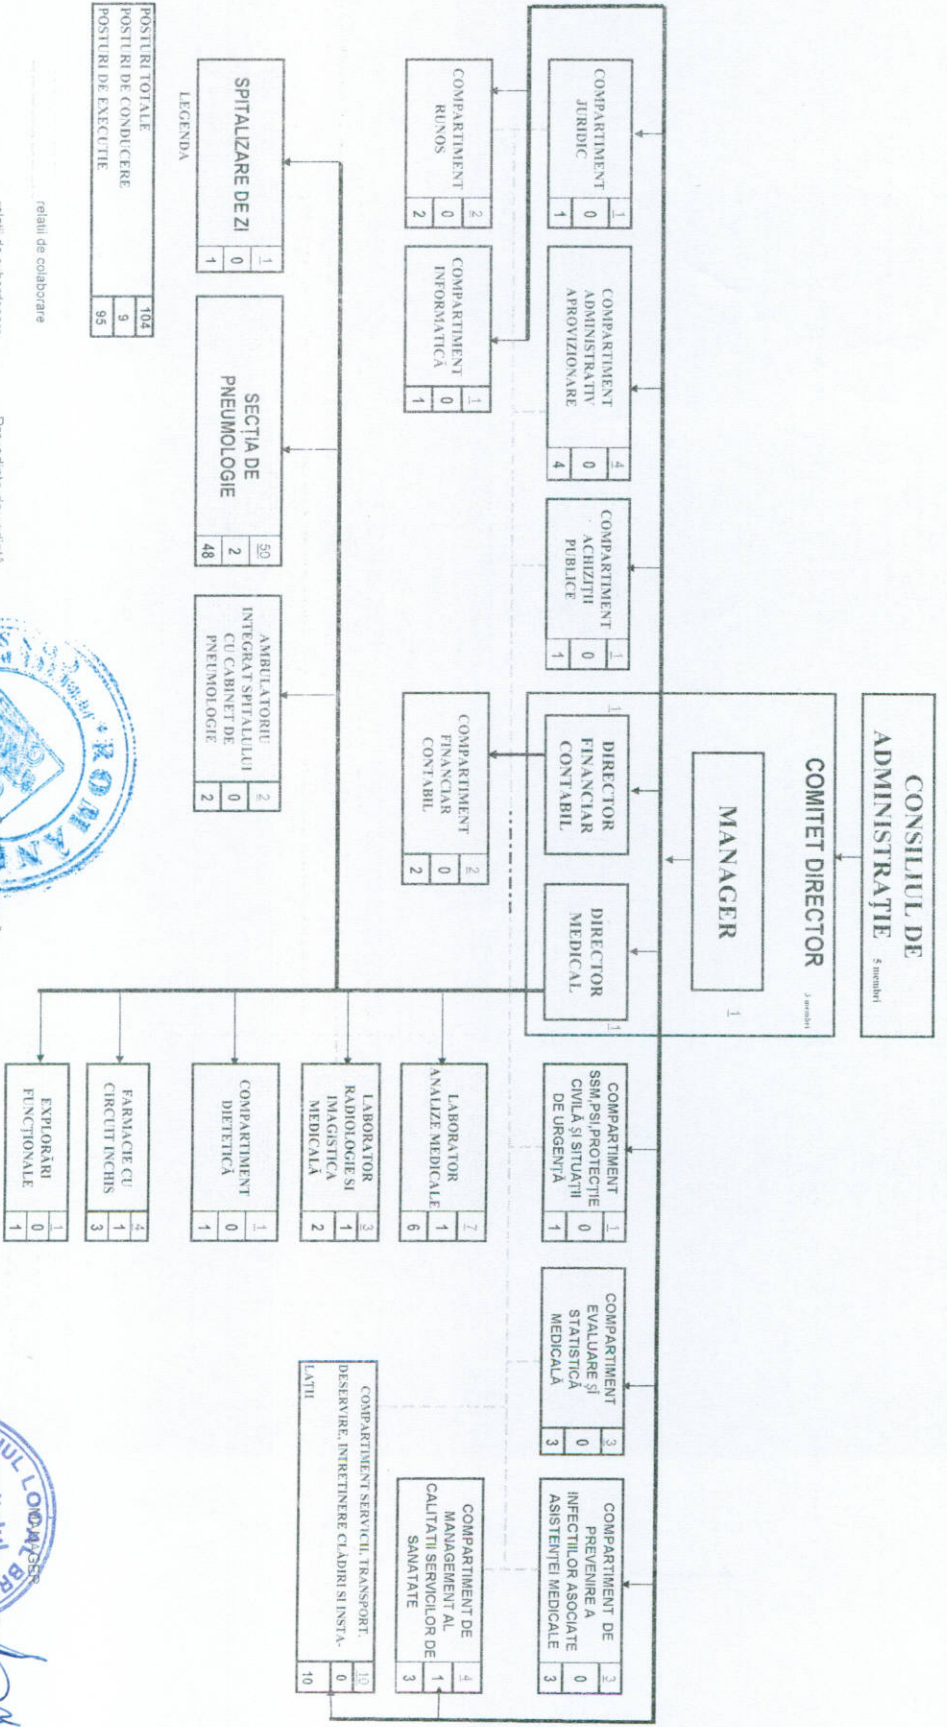

ORGANIGRAMA SPIITALULUI DE BOLI PULMONARE BREAZA

LEGENDA

POSTURI TOTALE	104
POSTURI DE CONDUCERE	9
POSTURI DE EXECUTIE	95

relatii de colaborare
 relatii de subordonare

Președinte de sedință
 Consilier local
Cătălin Berleș
 Secretar deș
 Colegiul deș
Valeriu Elena Meșteroiu
 Colegiul deș
 Breaza